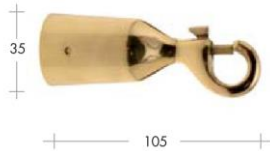

34

60

Seilendabschluss + Haken

Art.Nr. TSA321 messing glänzend*

Art.Nr. TSA322 messing matt*

Art.Nr. TSA323 verchromt

Art.Nr. TSA324 nickel matt*

Art.Nr. TSA325 bronziert