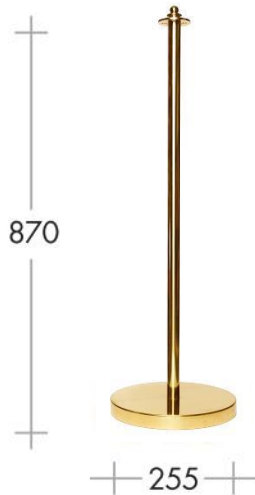

Seilendabschluss + Karabiner
Art.Nr. TSA331 messing glänzend*
Art.Nr. TSA332 messing matt*
Art.Nr. TSA333 verchromt*
Art.Nr. TSA334 nickel matt*

Seilständer f. durchlaufendes Seil
Art.Nr. TSH381 messing glänzend
Art.Nr. TSH383 verchromt

Seilständer + beidseitigem Haken
Art.Nr. TSH371 messing glänzend
Art.Nr. TSH373 verchromt

Seilständer + Lochplatte
Art.Nr. TSH471 messing glänzend
Art.Nr. TSH473 verchromt