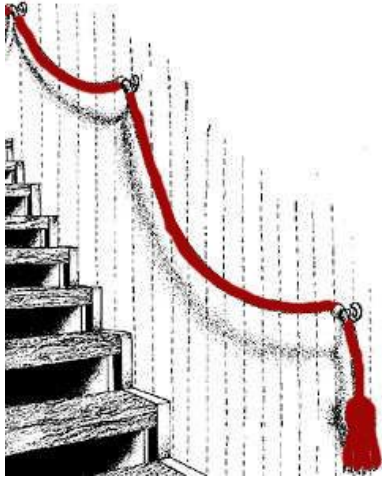

ABSPERR- UND TREPPENSEILE

ABSPERR- UND TREPPENSEILE

Naturmuster-Karte auf Anfrage

• VISKOSE

[für den Innenbereich]

- kablizierte Drehung

TS30VI Viskose 30 mm kabliziert *lagernd in rot 07

Viskose 30 mm Farben *lagernd in rot 07